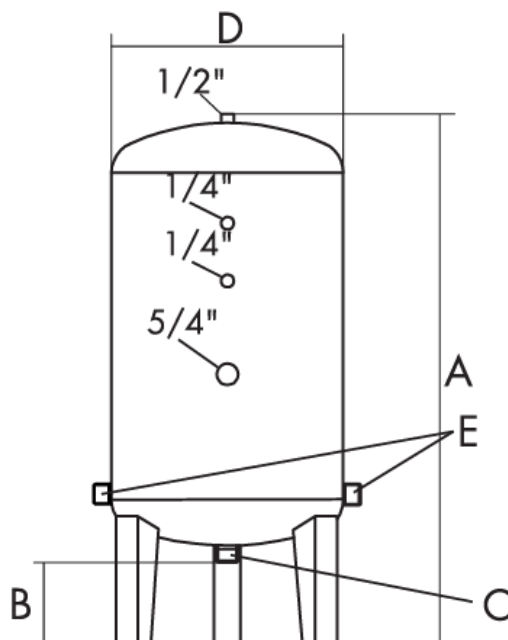

## Série V – vertikální provedení

Model	Objem (l)	A	B	C	D	E	P. max (Bar)
60 V	60	800	160	1"	400	1"	6
100 V	110	1215	160	1"	400	1"	6
150 V	160	1250	195	1"	480	5/4"	6
200 V	210	1490	195	1"	480	5/4"	6
300 V	300	1700	230	1"	540	5/4"	6
400 V	390	1600	220	1"	635	5/4"	6
600 V	550	2095	220	1"	635	5/4"	6

## Série H – horizontální provedení

Model	Objem (l)	A	B	C	D	E	P. max (Bar)
100 H	110	610	160	1010	400	1"	6
200 H	210	690	150	1290	480	5/4"	6
300 H	300	730	150	1480	540	5/4"	6